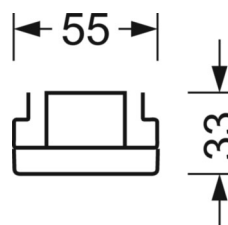

прибородержатель переменный - Individual.Lens.Optic - прямой широконаправленный свет - без видимых стыков

Ламподержатель из оцинкованного стального профиля, поверхность покрыта лаком на полиэфирной смоле. Крепление без инструментов с нажимными затворами, встроенными в конструкцию, обеспечивают защиту от кражи и взлома. В несущей трековой шине позиционируется по-разному. Цвет корпуса белый стандартный для электротехники RAL 9016; Прямой широко направленный свет, распространяющийся через линзу «Individual.Lens.Optic» из пластика ПММА. Оптика отдельных линз делает сборку и установку предельно удобными, плоскость легко чистится. Тройные ряды из отдельных линз и лампо-/прибородержатели, идеально согласованные между собой, обеспечивают цельный вид без стыков и неравномерностей Подключение к электросети через присоединительный провод длиной 1 м для свободного позиционирования прибородержателя в световой полосе и 3-полосную втычную деталь для быстрой сборки со свободным выбором фаз. Сменные блоки, позволяющие легко модернизировать освещение, существенно продлевают срок службы всей осветительной установки.

параметры

номер заказа	19415004200
код EAN	4020863402175
номер таможенного тарифа	94051190
Знак прохождения контроля	IP 20, класс защиты I, ENEC10 VDE, F, HACCP DIN10500/Food/IFS-пригодность для применения/BRC, Indoor, CE
Степень ударопрочности IK	IK03 (-20°C bis 25°C)
Температура окружения	ta -20°C в 25°C
Гарантийный срок	5 лет
Государственные программы поддержки	BEG - государственные субсидии для энергосберегающих зданий (действительна только для Германии)

электротехника