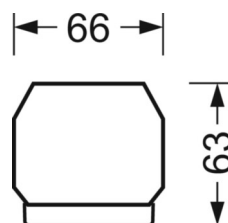

прибородержатель переменный - Individual.Lens.Optic - прямой широконаправленный свет - без видимых стыков

Ламподержатель из оцинкованного стального профиля, поверхность покрыта лаком на полиэфирной смоле. Крепление без инструментов с нажимными затворами, встроенными в конструкцию, обеспечивают защиту от кражи и взлома. В несущей трековой шине позиционируется по-разному. Цвет корпуса белый стандартный для электротехники RAL 9016; Прямой широко направленный свет, распространяющийся через линзу «Individual.Lens.Optic» из пластика ПММА. Оптика отдельных линз делает сборку и установку предельно удобными, плоскость легко чистится. Тройные ряды из отдельных линз и лампо-/прибородержатели, идеально согласованные между собой, обеспечивают цельный вид без стыков и неравномерностей Подключение к электросети через присоединительный провод длиной 1 м для свободного позиционирования прибородержателя в световой полосе и 3-полосную втычную деталь для быстрой сборки со свободным выбором фаз. Сменные блоки, позволяющие легко модернизировать освещение, существенно продлевают срок службы всей осветительной установки.

параметры

номер заказа	19415004200
код EAN	4020863402175
номер таможенного тарифа	94051190
Знак прохождения контроля	IP 20, класс защиты I, ENEC10 VDE, F, HACCP DIN10500/Food/IFS-пригодность для применения/BRC, Indoor, CE
Степень ударопрочности IK	IK03 (-20°C bis 25°C)
Температура окружения	ta -20°C в 25°C
Гарантийный срок	5 лет
Государственные программы поддержки	BEG - государственные субсидии для энергосберегающих зданий (действительна только для Германии)

электротехника