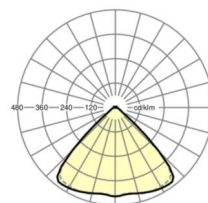

параметры

номер заказа	19415004200
код EAN	4020863402175
номер таможенного тарифа	94051190
Знак прохождения контроля	IP 20, класс защиты I, ENEC10 VDE, F, HACCP DIN10500/Food/IFS-пригодность для применения/BRC, Indoor, CE
Степень ударопрочности IK	IK03 (-20°C bis 25°C)
Температура окружения	ta -20°C в 25°C
Гарантийный срок	5 лет
Государственные программы поддержки	BEG - государственные субсидии для энергосберегающих зданий (действительна только для Германии)

электротехника

Балласт	Электронный драйвер (1 штука)
Мощность системы	68W
сетевое напряжение	230V/50Hz
автоматический предохранитель (пусковой ток)	10 штук/B10, 16 штук/B16, 10 штук/C10, 16 штук/C16
класс энергосбережения/Источник света	C

Оптика

Оснастка	LED, цветопередача/оттенок света CRI ≥ 80 / 6500K
Допуск для координаты цветности (MacAdam)	3SDCM
Фотобиологическая безопасность (светильник)	RG1
Номинальный световой поток	11418lm
Срок службы LED	50000h L80/B10 (Tq 25°C)
светоотдача светильников	167lm/W
Угол излучения	95° (C0) / 95° (C90)
UGR поп./вдоль	22.3 / 22.7

DEEP-LINK

<https://www.regiolum.de/ru/article/19415004200>

Ссылка	LED 12000lm 865
ηLB	100 %
Φ ↓/↑	98 % / 2 %
UGR поп./вдоль	22.3 / 22.7